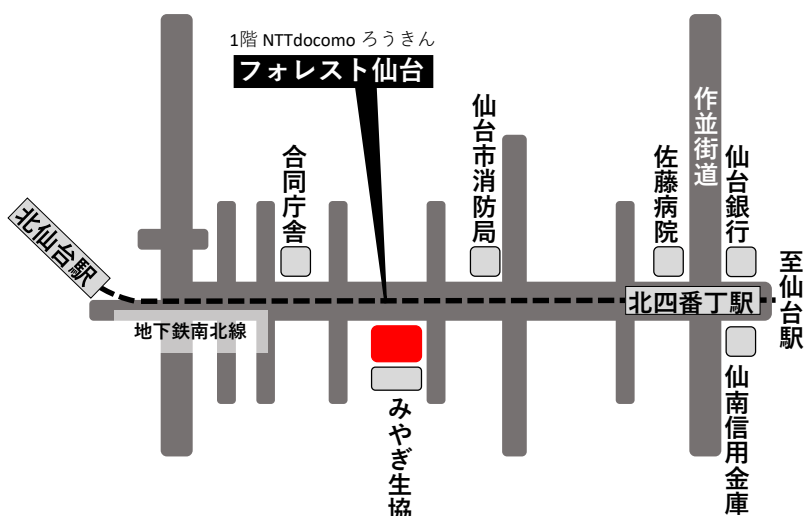

## 開校式へのお申込み・お問合せ先

(一社) 和合館工学会 事務局 〒981-0933 宮城県仙台市青葉区柏木1丁目2-45  
フォレスト仙台5F(株)小野組東北支店内

TEL. 022-727-7220 (小野組東北支店 代表電話)

FAX. 022-727-7223 E-mail. [office@wagokan.or.jp](mailto:office@wagokan.or.jp)

### 参加申込書 申込書にご記入の上、FAXまたはE-mailでお申込みください

氏名	所属
住所	
連絡先 電話	E-mail

会場準備の都合上、できるだけ事前申込みをお願いいたします  
ご記入いただいた個人情報は、本シンポジウムの開催目的以外で使用することはありません

 タクシーご利用の場合  
JR仙台駅より約10分

 地下鉄ご利用の場合  
南北線「北四番丁駅」下車  
「北2出口」より、徒歩約7分

 バスご利用の場合  
JR仙台駅周辺のバス停より北仙台方面行きに乗車、  
「堤通雨宮町」下車 徒歩2分  
⇒仙台市営バスのりば 13番・14番 (西口バスプール)  
⇒宮城交通バスのりば 4番・6番 (西口バスプール)